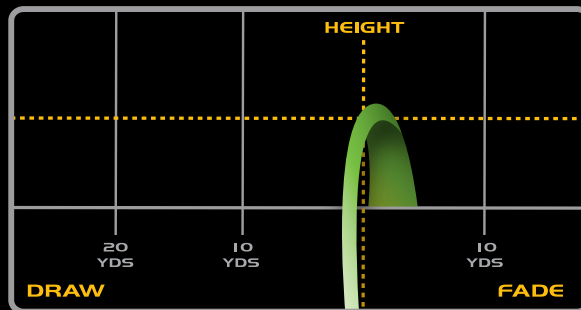

**TAYLORMADE® RESCUE CLUB TRAJECTORIES**

HIGH TRAJECTORY

**r7® CGB MAX**

MID - HIGH TRAJECTORY

**BURNER® RESCUE CLUB**

LOW TRAJECTORY

**RESCUE® TP CLUB**

**WARRANTY INFORMATION**